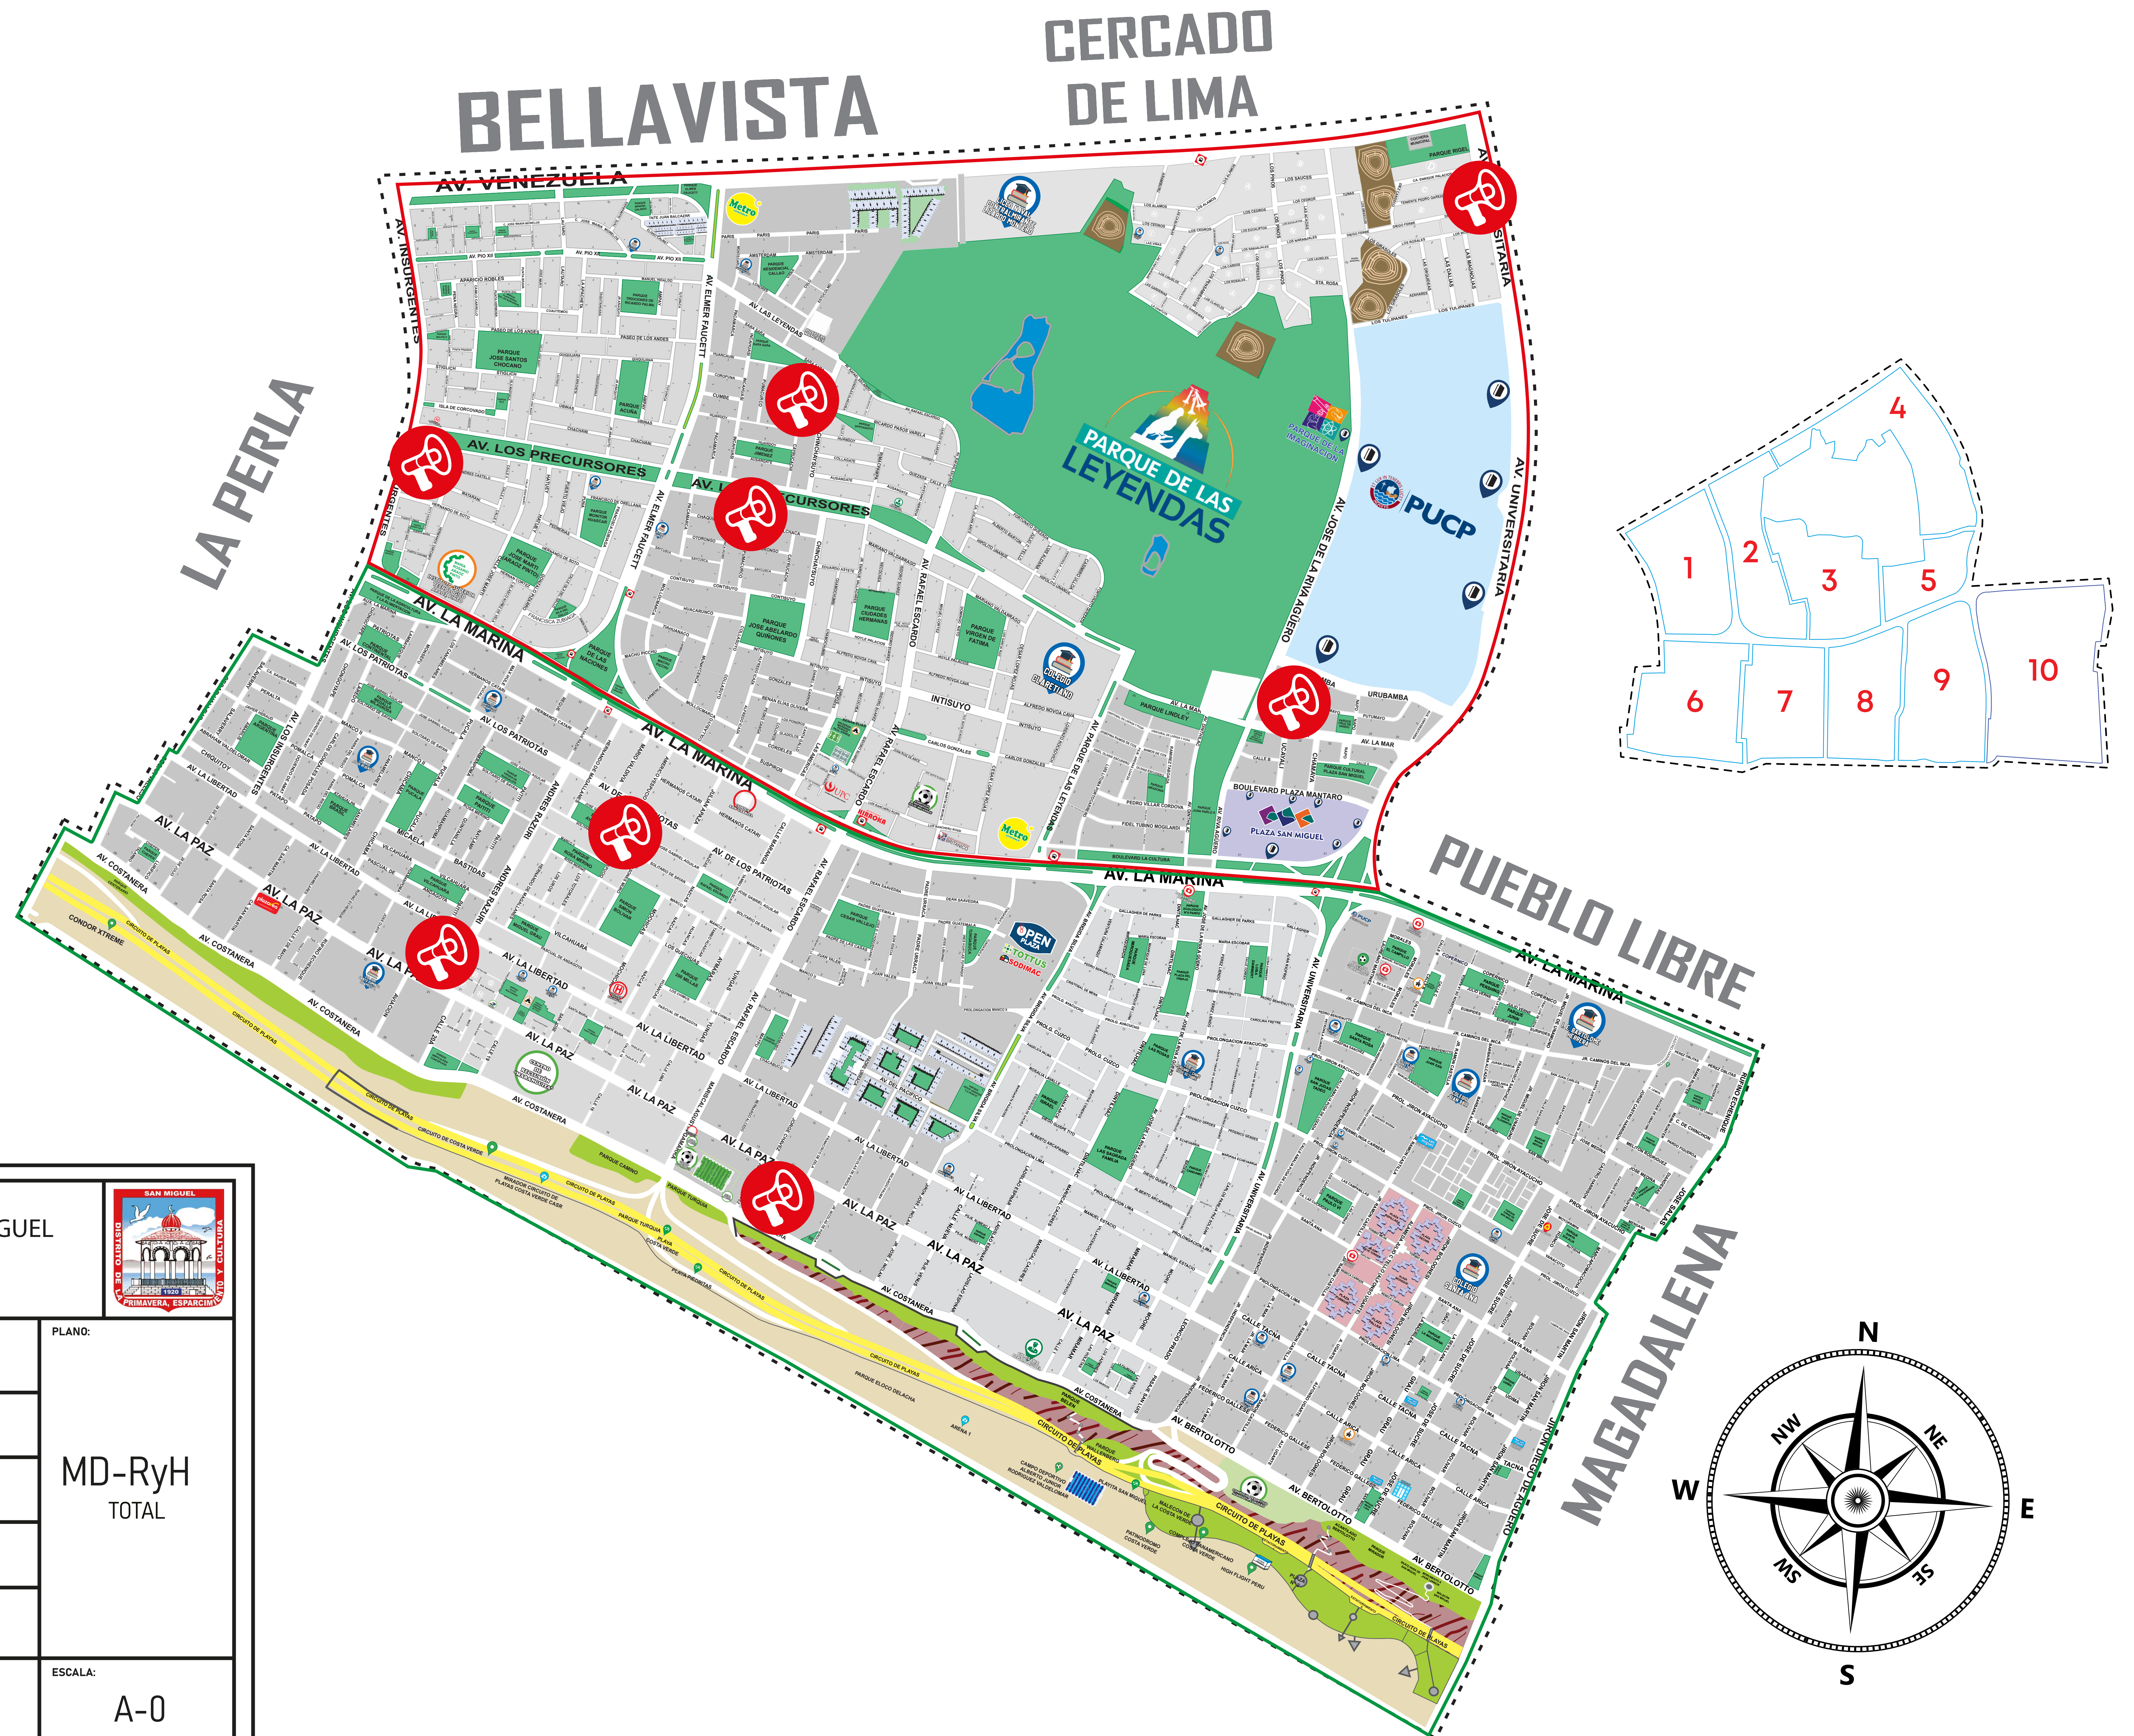

MAPA DE UBICACIÓN - MIFPSC

JURISDICCIÓN TERRITORIAL DE LAS COMISARIAS

Limite Distrital - - - - -

Limite sectorizado ———

Comisarias del distrito 

Jurisdicción de CIA. Maranga : ———

- 329 Manzanas
- 11,649 viviendas
- 44,345 habitantes

Jurisdicción de CIA. San Miguel: ———

- 539 Manzanas
- 23,405 viviendas
- 84,762 habitantes

MUNICIPALIDAD DISTRITAL DE SAN MIGUEL
REGION POLICIAL LIMA OESTE
COMISARIA DE SAN MIGUEL Y MARANGA

MAPA DE UBICACIÓN DE MÓDULOS INTELIGENTES