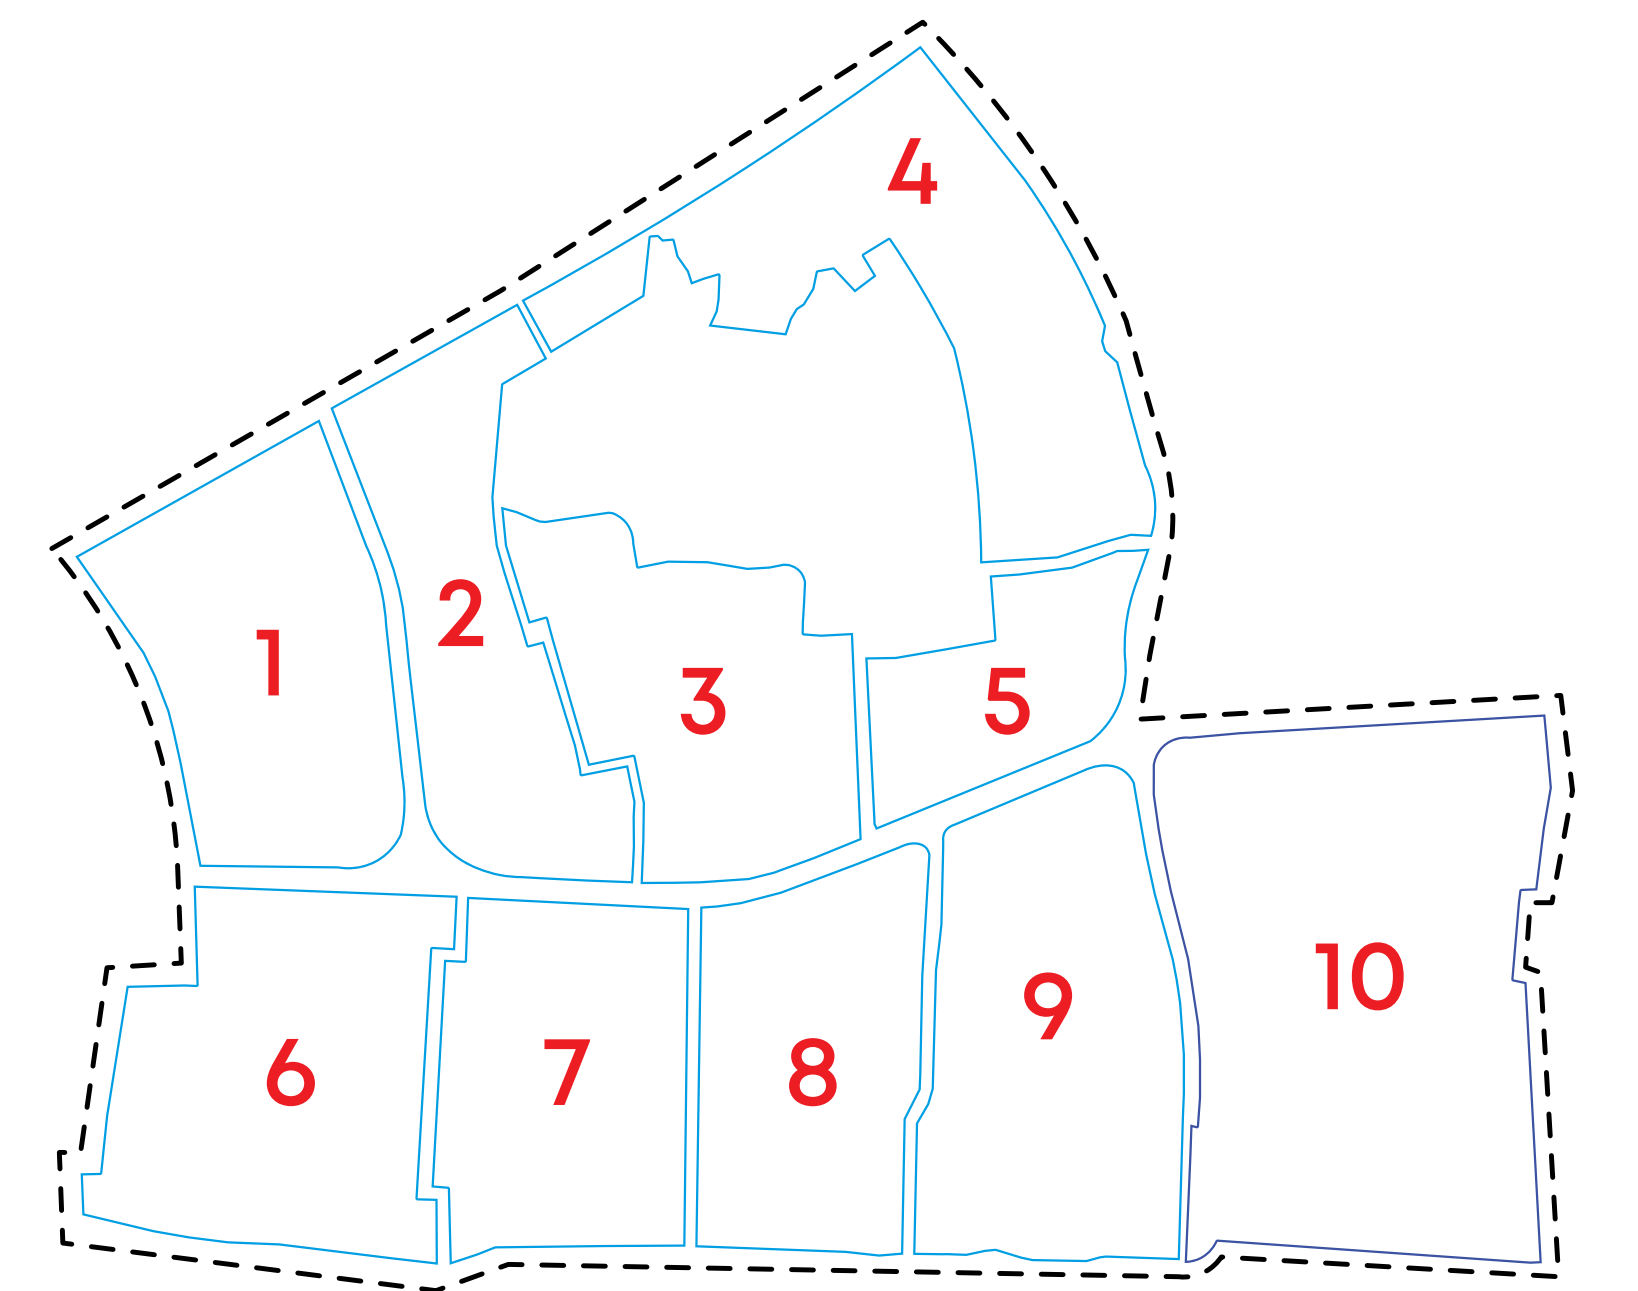

MAPA DE UBICACIÓN - MIFPSC

JURISDICCIÓN TERRITORIAL DE LAS COMISARIAS

Limite Distrital - - - - -

Limite sectorizado ———

Comisarias del distrito 

Jurisdicción de CIA. Maranga : ———

- 329 Manzanas
- 11,649 viviendas
- 44,345 habitantes

Jurisdicción de CIA. San Miguel: ———

- 539 Manzanas
- 23,405 viviendas
- 84,762 habitantes

MUNICIPALIDAD DISTRITAL DE SAN MIGUEL
REGION POLICIAL LIMA OESTE
COMISARIA DE SAN MIGUEL Y MARANGA

MAPA DE UBICACIÓN DE MÓDULOS INTELIGENTES