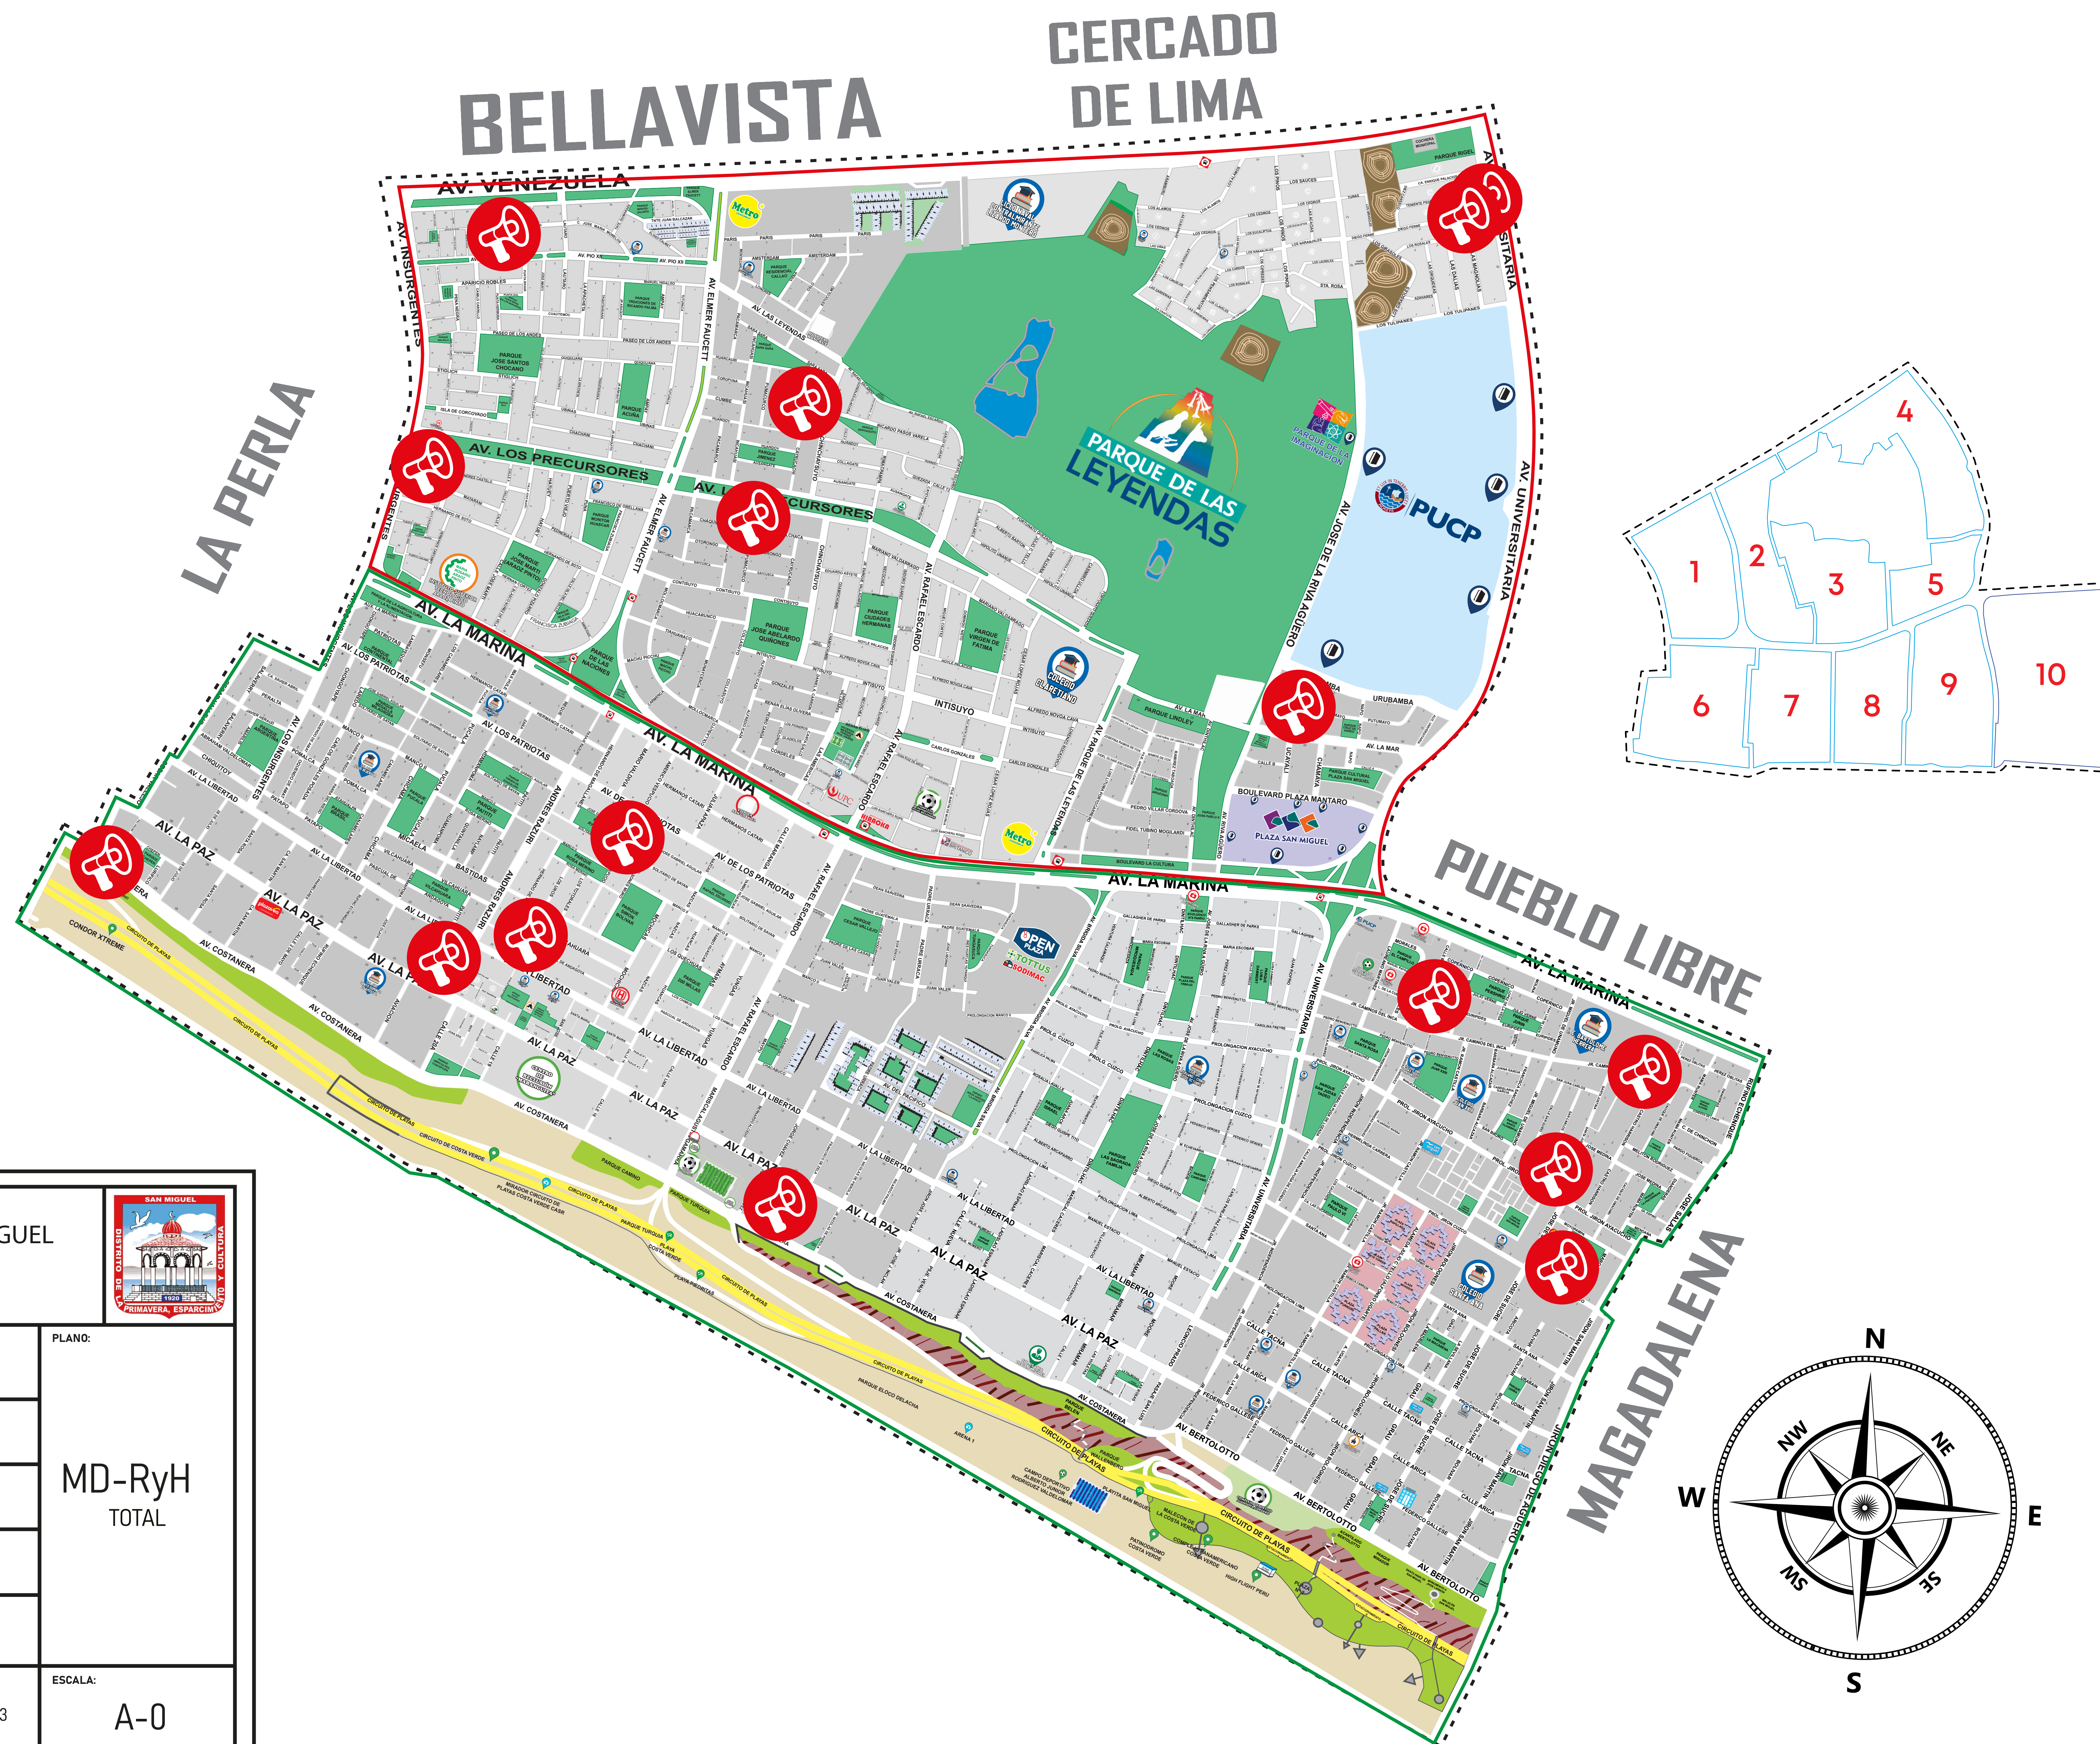

MAPA DE UBICACIÓN - MIFPSC

JURISDICCIÓN TERRITORIAL DE LAS COMISARIAS

Limite Distrital - - - - -

Limite sectorizado - - - - -

Comisarias del distrito 

Jurisdicción de CIA. Maranga : - - - - -

- 329 Manzanas
- 11,649 viviendas
- 44,345 habitantes

Jurisdicción de CIA. San Miguel: - - - - -

- 539 Manzanas
- 23,405 viviendas
- 84,762 habitantes

MUNICIPALIDAD DISTRITAL DE SAN MIGUEL
REGION POLICIAL LIMA OESTE
COMISARIA DE SAN MIGUEL Y MARANGA

MAPA DE UBICACIÓN DE MÓDULOS INTELIGENTES

ELABORADO POR
DANIEL SAMAMÉ VILLAVICENCIO
OBSERVATORIO DE SEGURIDAD CIUDADANA

FECHA:
FEBRERO 2023

ESCALA:
A-0