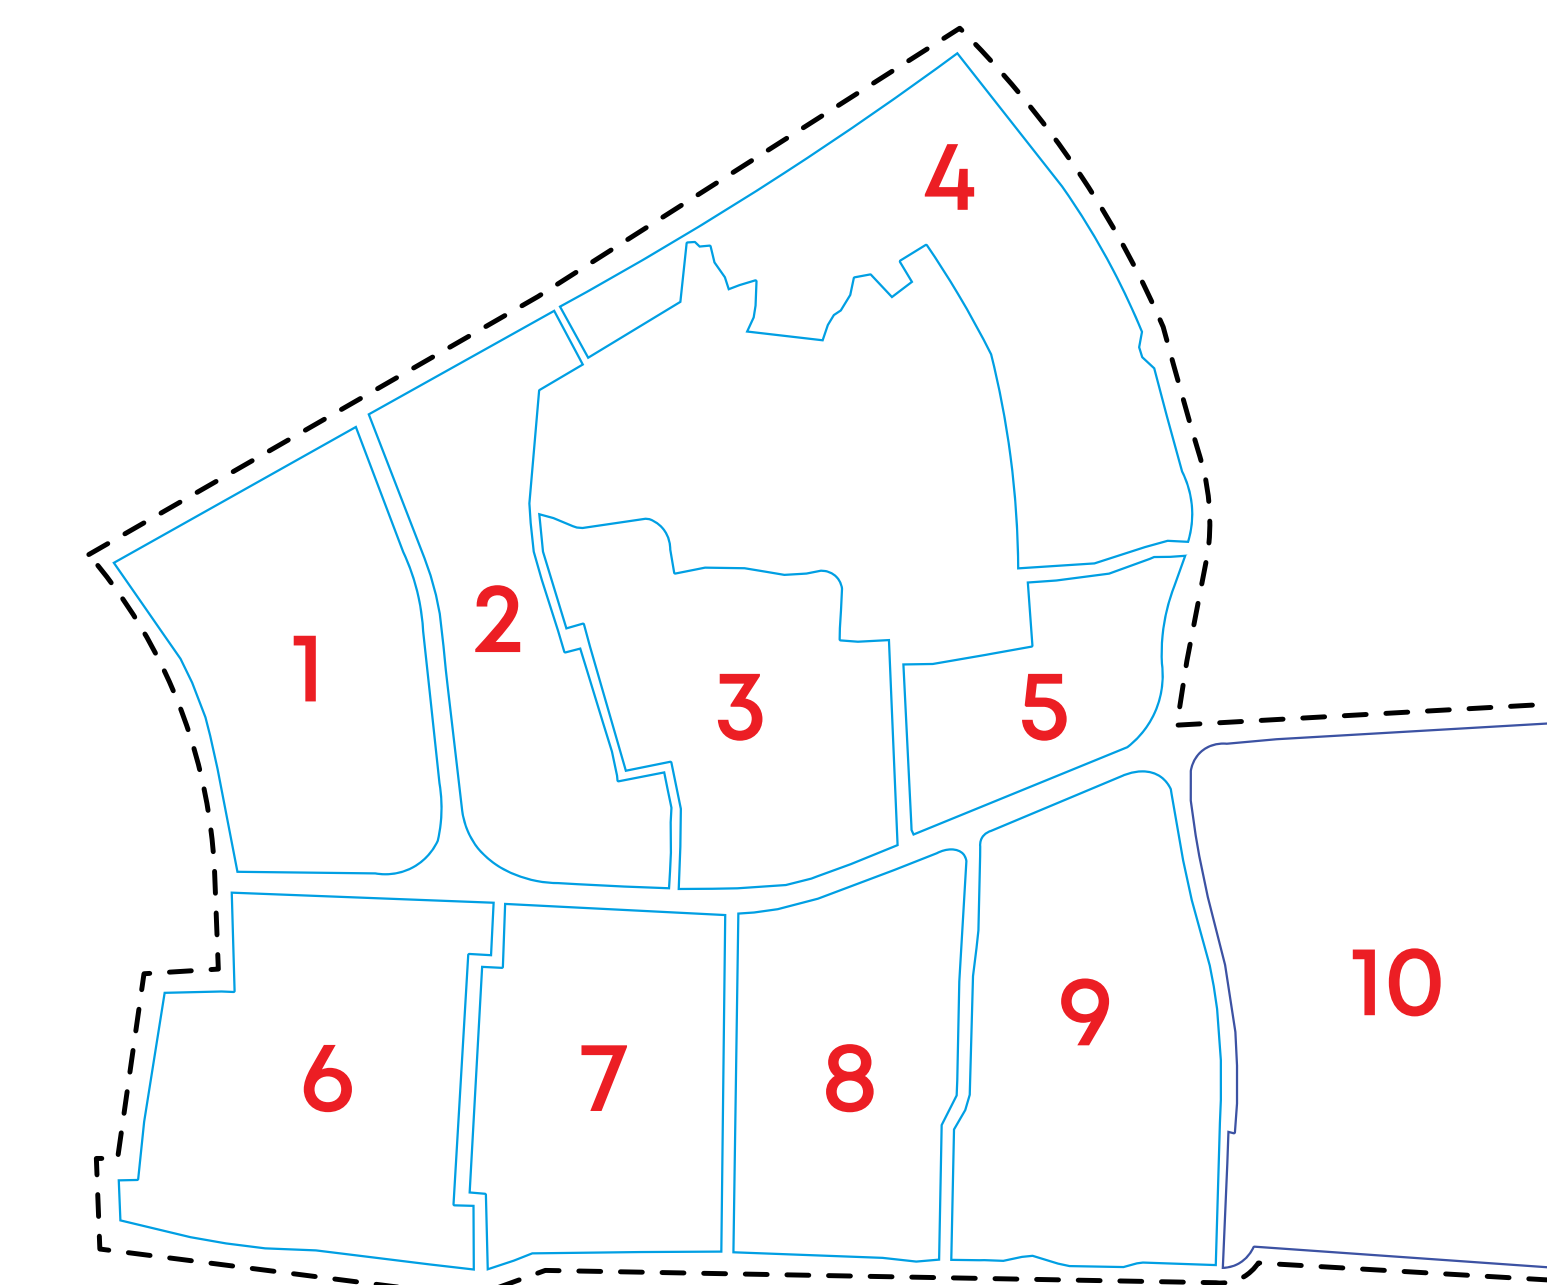

MAPA DE UBICACIÓN - MIFPSC

JURISDICCIÓN TERRITORIAL DE LAS COMISARIAS

Limite Distrital - - - - -

Limite sectorizado ———

Comisarias del distrito 

Jurisdicción de CIA. Maranga : ———

- 329 Manzanas
 - 11,649 viviendas
 - 44,345 habitantes
- Jurisdicción de CIA. San Miguel: ———
- 539 Manzanas
 - 23,405 viviendas
 - 84,762 habitantes

MUNICIPALIDAD DISTRITAL DE SAN MIGUEL
REGION POLICIAL LIMA OESTE
COMISARIA DE SAN MIGUEL Y MARANGA

MAPA DE UBICACIÓN DE MÓDULOS INTELIGENTES

PLANO:

MD-RyH
TOTAL

COMISARIO DISTRITAL - CPNP MARANGA:
CMDTE. PNP PAOLO MARINO FARIAS

FECHA:
ABRIL 2023

ESCALA:
A-0