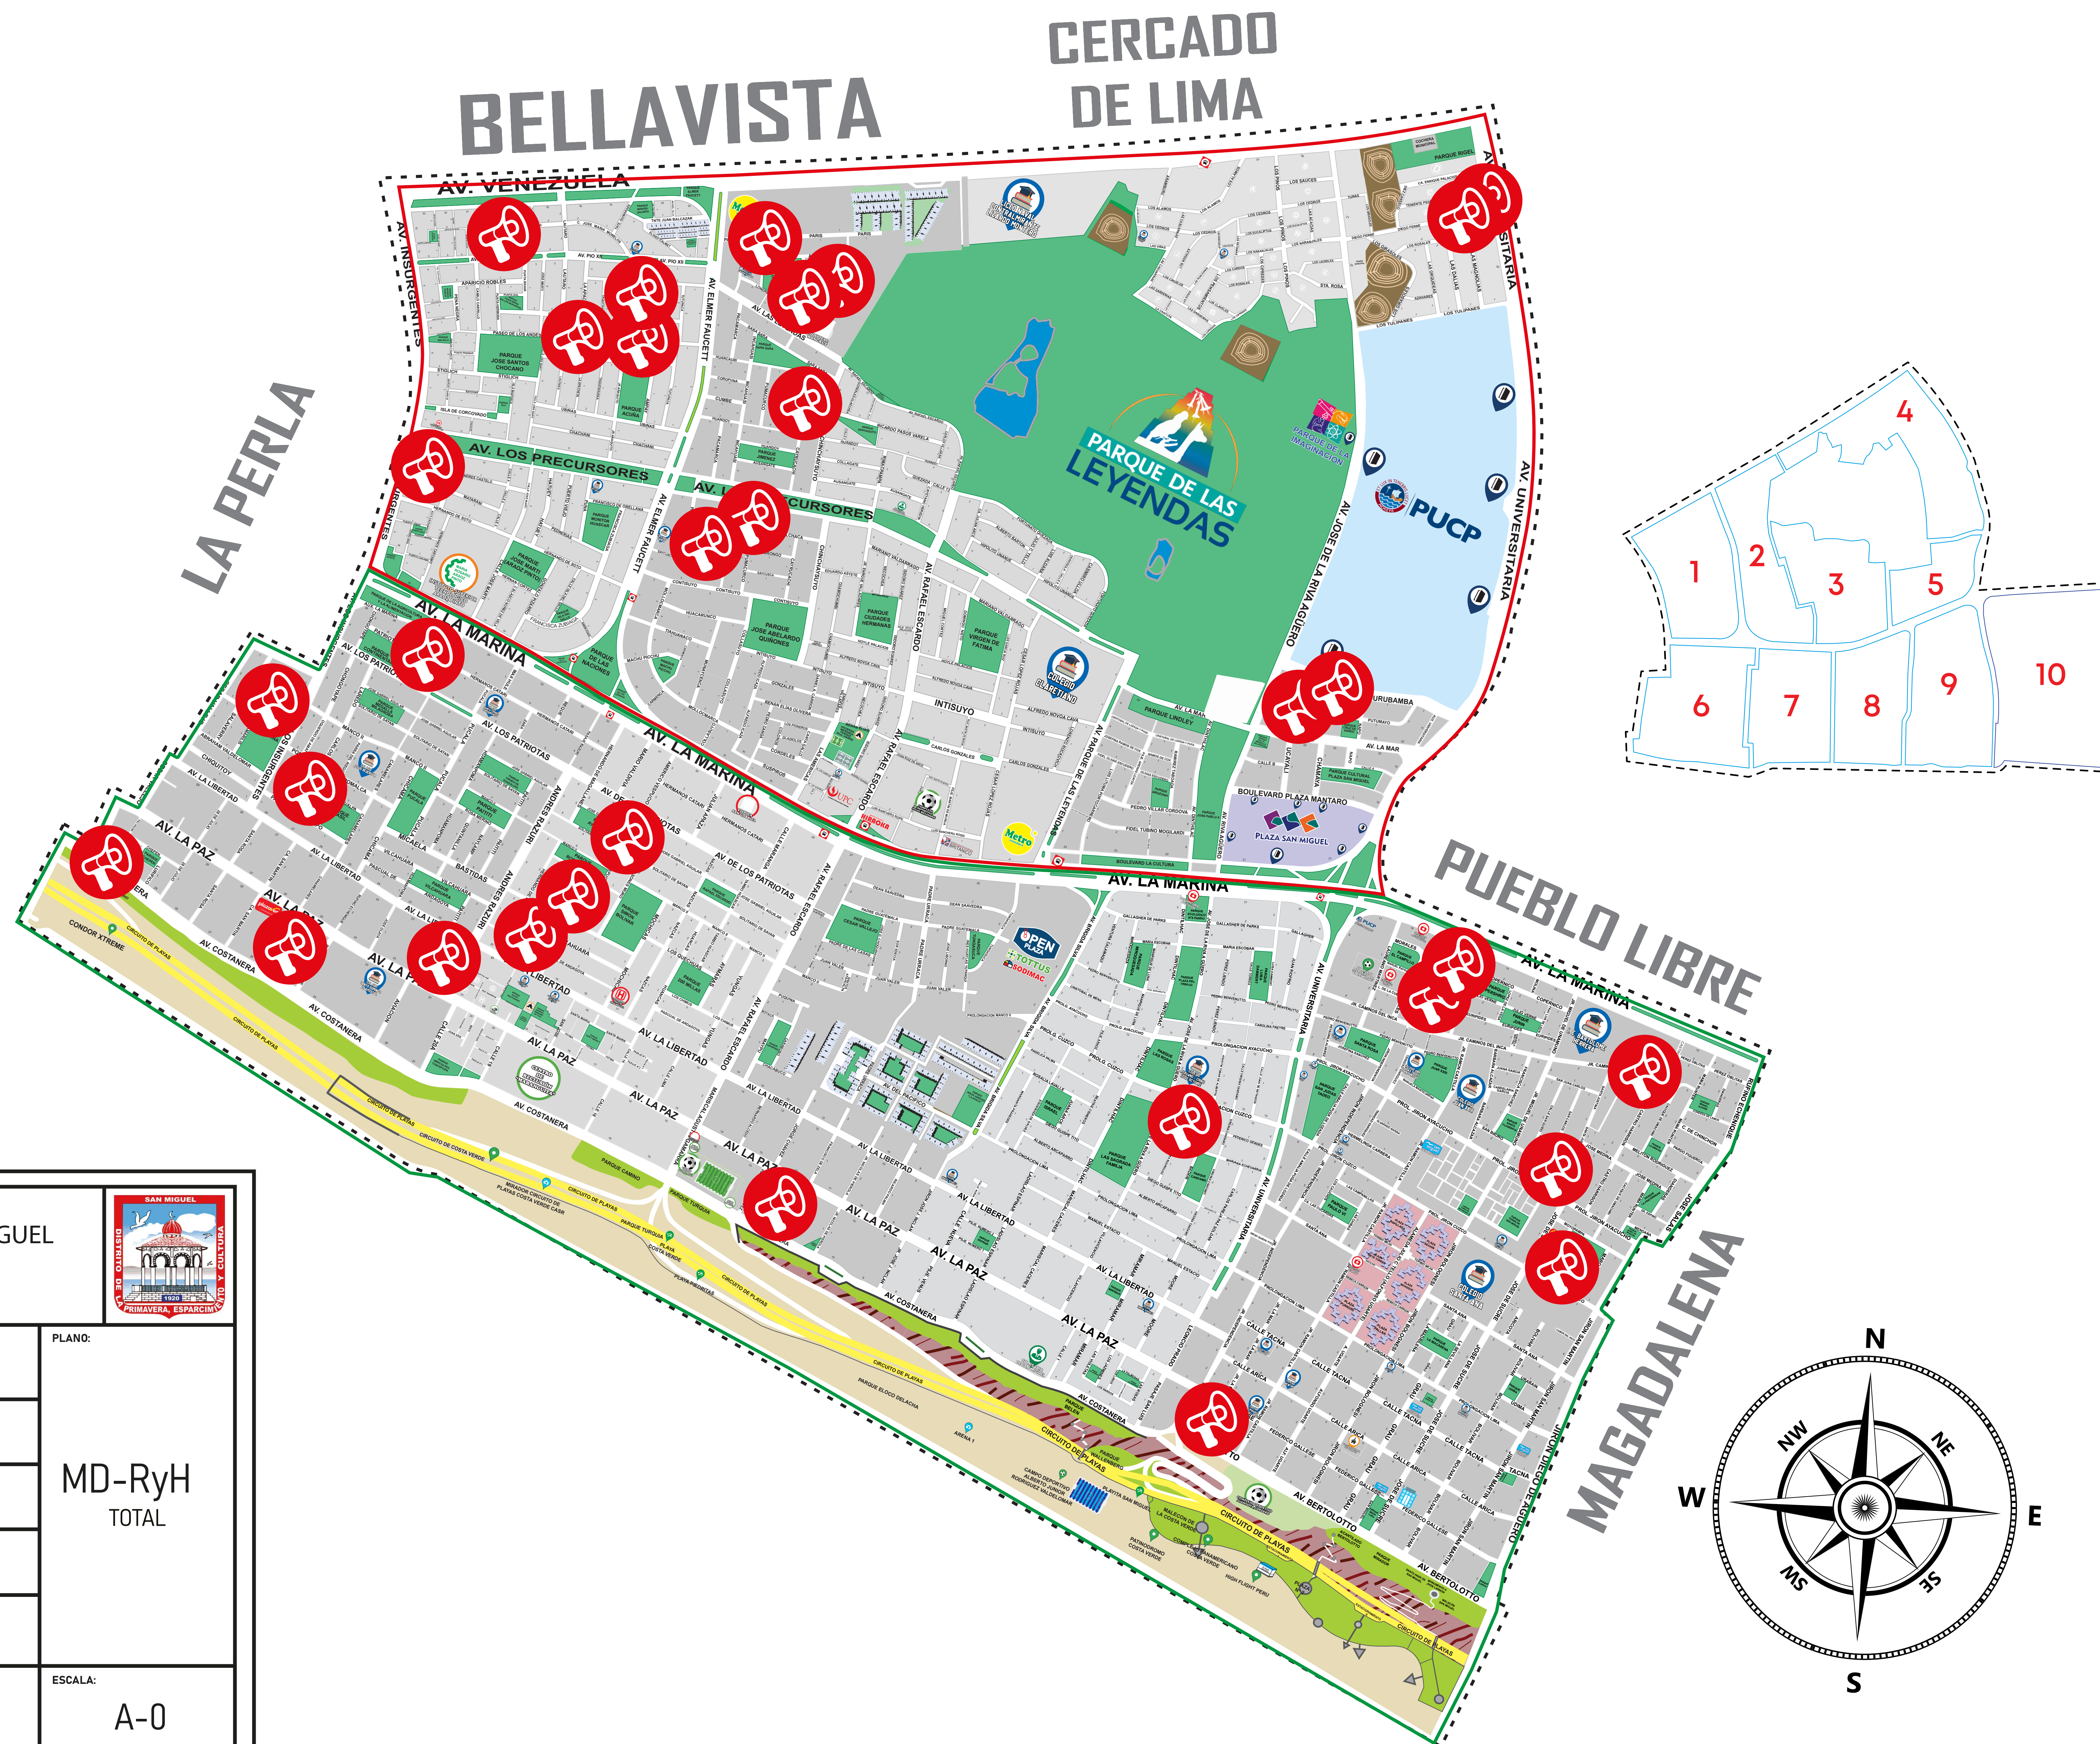

MAPA DE UBICACIÓN - MIFPSC

JURISDICCIÓN TERRITORIAL DE LAS COMISARIAS

Limite Distrital - - - - -

Limite sectorizado ———

Comisarias del distrito 

Jurisdicción de CIA. Maranga : ———

- 329 Manzanas
 - 11,649 viviendas
 - 44,345 habitantes
- Jurisdicción de CIA. San Miguel: ———
- 539 Manzanas
 - 23,405 viviendas
 - 84,762 habitantes

MUNICIPALIDAD DISTRITAL DE SAN MIGUEL
REGION POLICIAL LIMA OESTE
COMISARIA DE SAN MIGUEL Y MARANGA

MAPA DE UBICACIÓN DE MÓDULOS INTELIGENTES

PLANO:

MD-RyH
TOTAL

COMISARIO DISTRITAL - CPNP MARANGA:
CMDTE. PNP PAOLO MARINO FARIAS

FECHA:
ABRIL 2023

ESCALA:
A-0