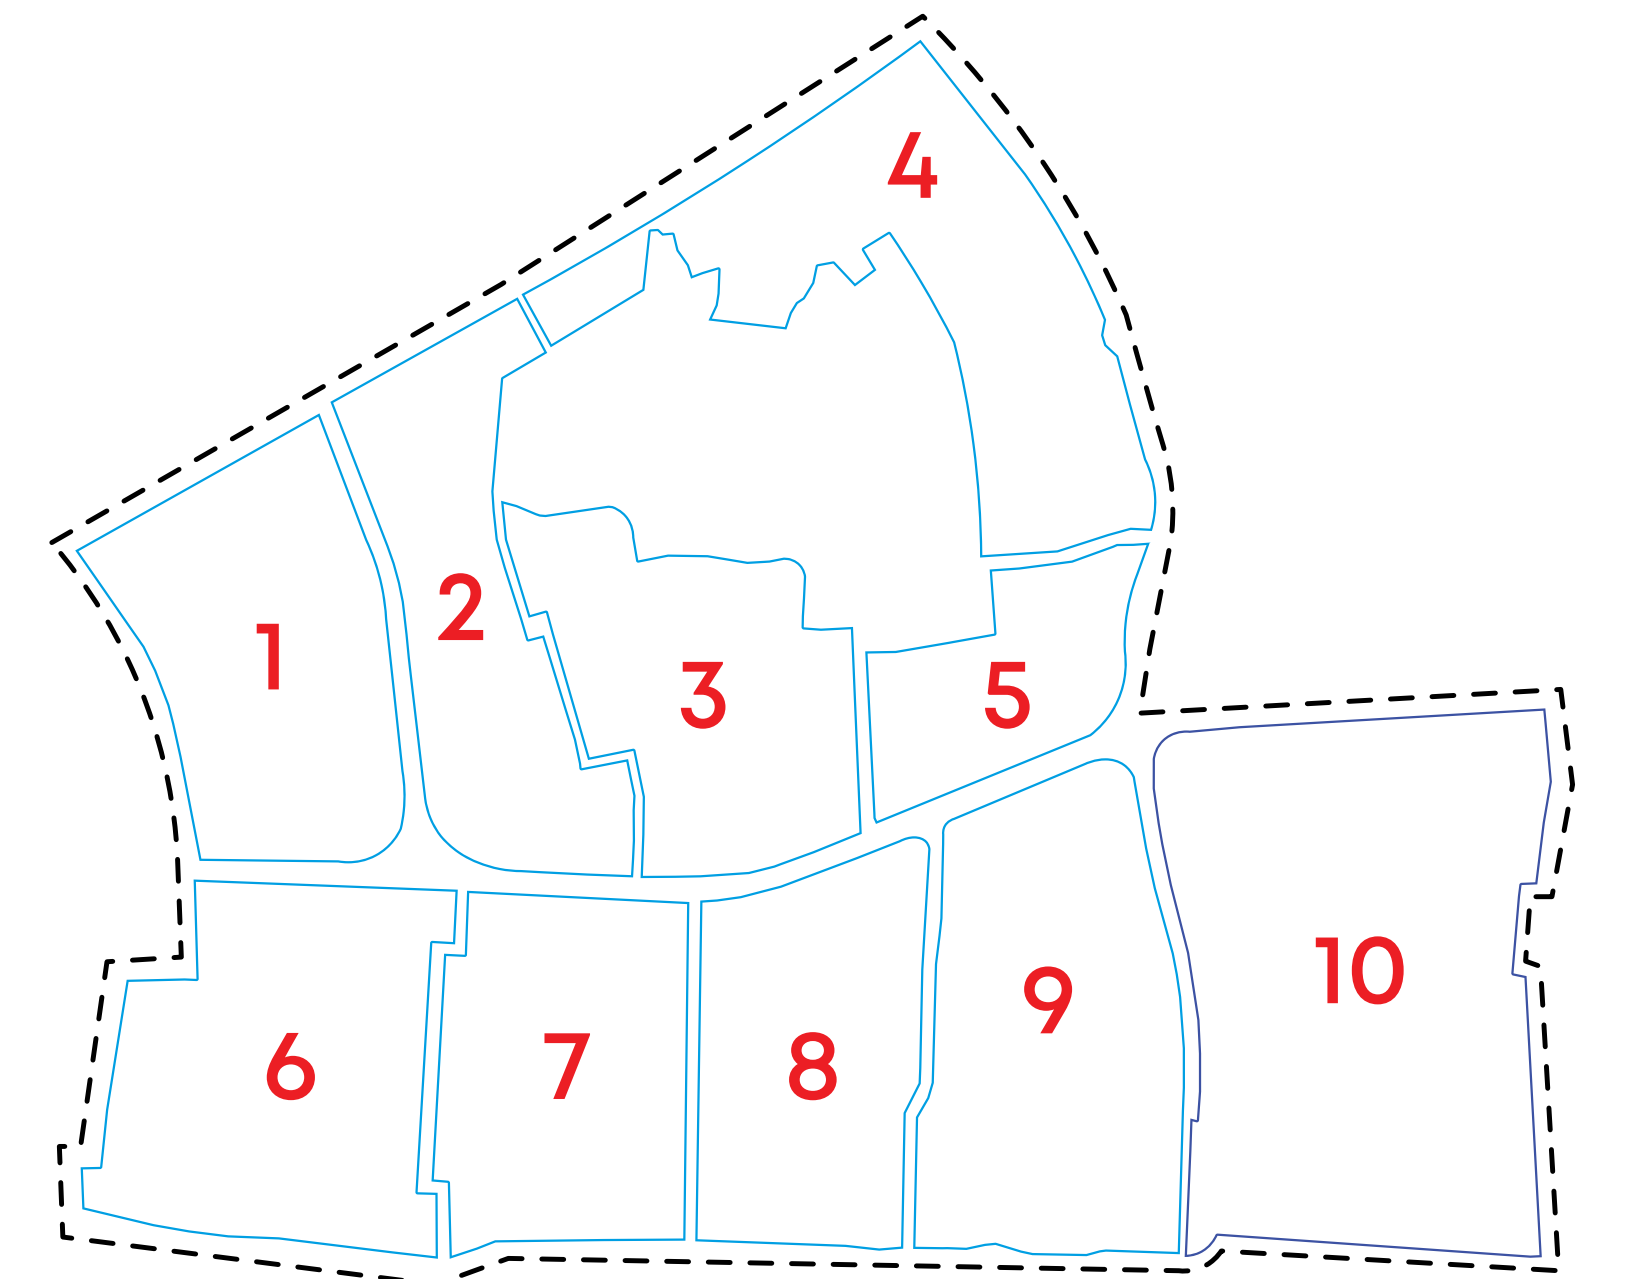

MAPA DE UBICACIÓN - MIFPSC

JURISDICCIÓN TERRITORIAL DE LAS COMISARIAS

Limite Distrital - - - - -

Limite sectorizado ———

Comisarias del distrito 

Jurisdicción de CIA. Maranga : ———

- 329 Manzanas
- 11,649 viviendas
- 44,345 habitantes

Jurisdicción de CIA. San Miguel: ———

- 539 Manzanas
- 23,405 viviendas
- 84,762 habitantes

MUNICIPALIDAD DISTRITAL DE SAN MIGUEL
REGION POLICIAL LIMA OESTE
COMISARIA DE SAN MIGUEL Y MARANGA

MAPA DE UBICACIÓN DE MÓDULOS INTELIGENTES