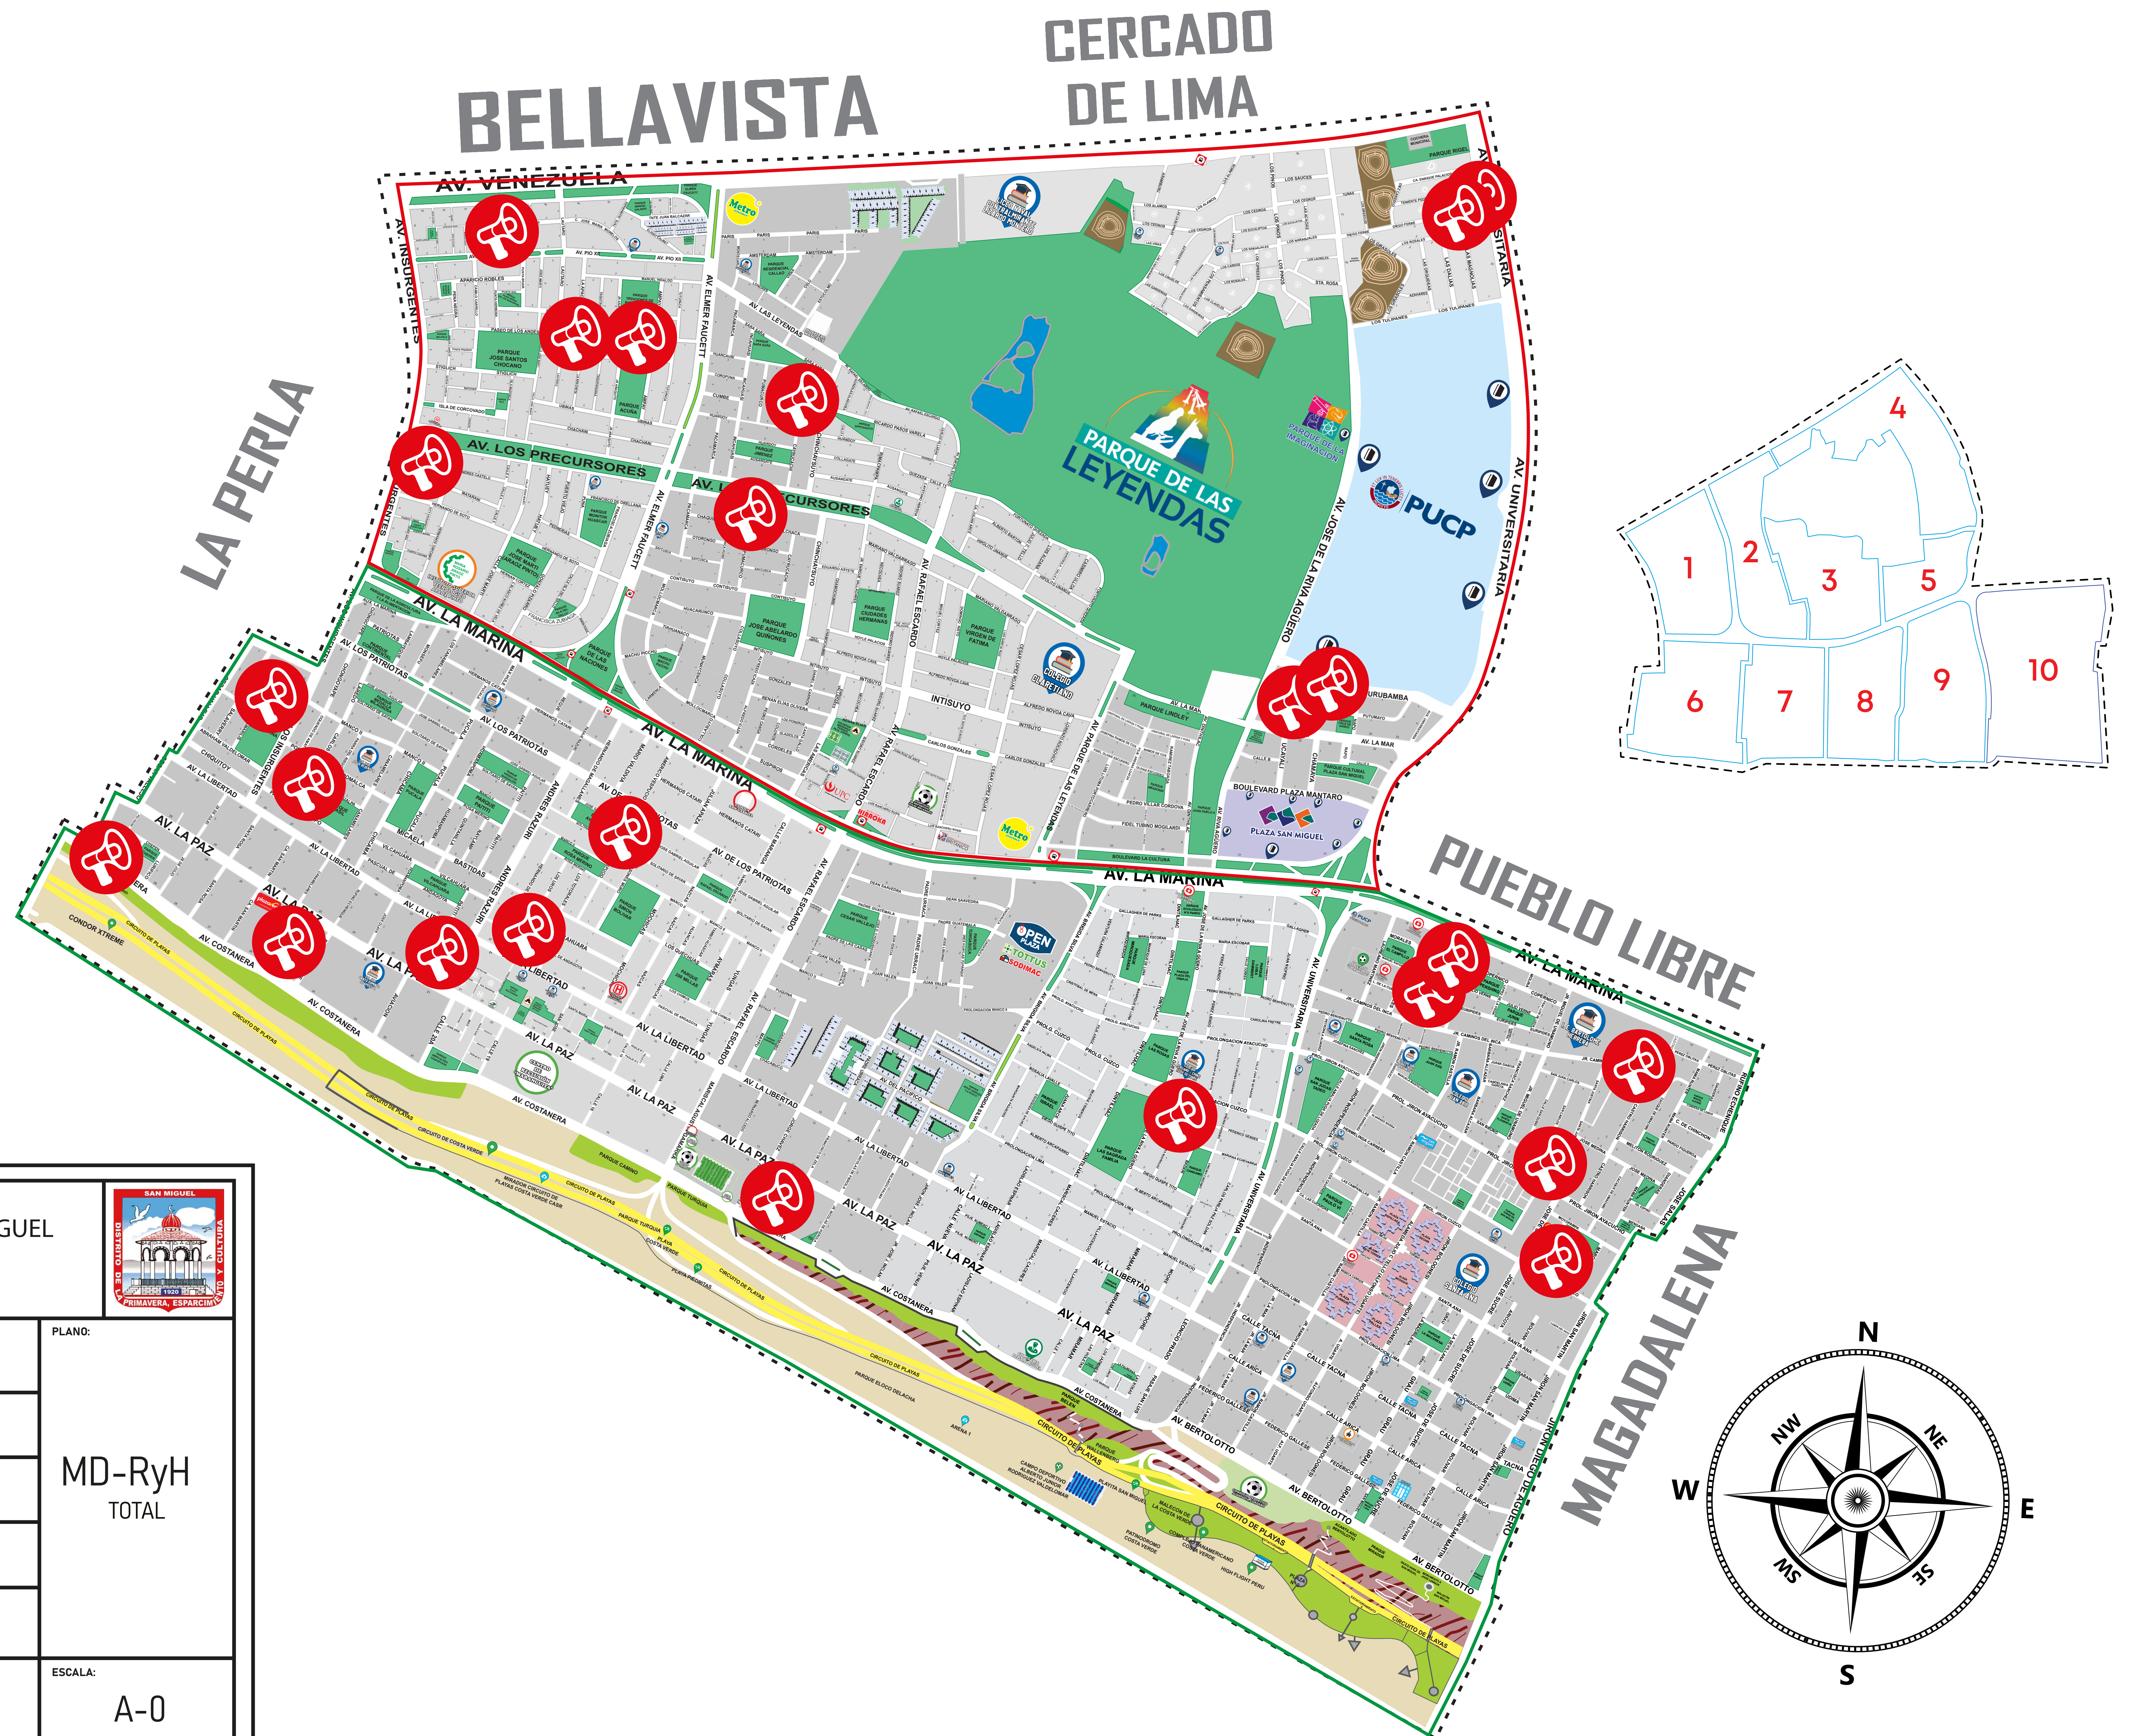

MAPA DE UBICACIÓN - MIFPSC

JURISDICCIÓN TERRITORIAL DE LAS COMISARIAS

Limite Distrital - - - - -

Limite sectorizado ———

Comisarias del distrito 

Jurisdicción de CIA. Maranga : ———

- 329 Manzanas
- 11,649 viviendas
- 44,345 habitantes

Jurisdicción de CIA. San Miguel: ———

- 539 Manzanas
- 23,405 viviendas
- 84,762 habitantes

MUNICIPALIDAD DISTRITAL DE SAN MIGUEL
REGION POLICIAL LIMA OESTE
COMISARIA DE SAN MIGUEL Y MARANGA

MAPA DE UBICACIÓN DE MÓDULOS INTELIGENTES

ELABORADO POR
DANIEL SAMAMÉ VILLAVICENCIO
OBSERVATORIO DE SEGURIDAD CIUDADANA

FECHA:
MARZO 2023

ESCALA:
A-0