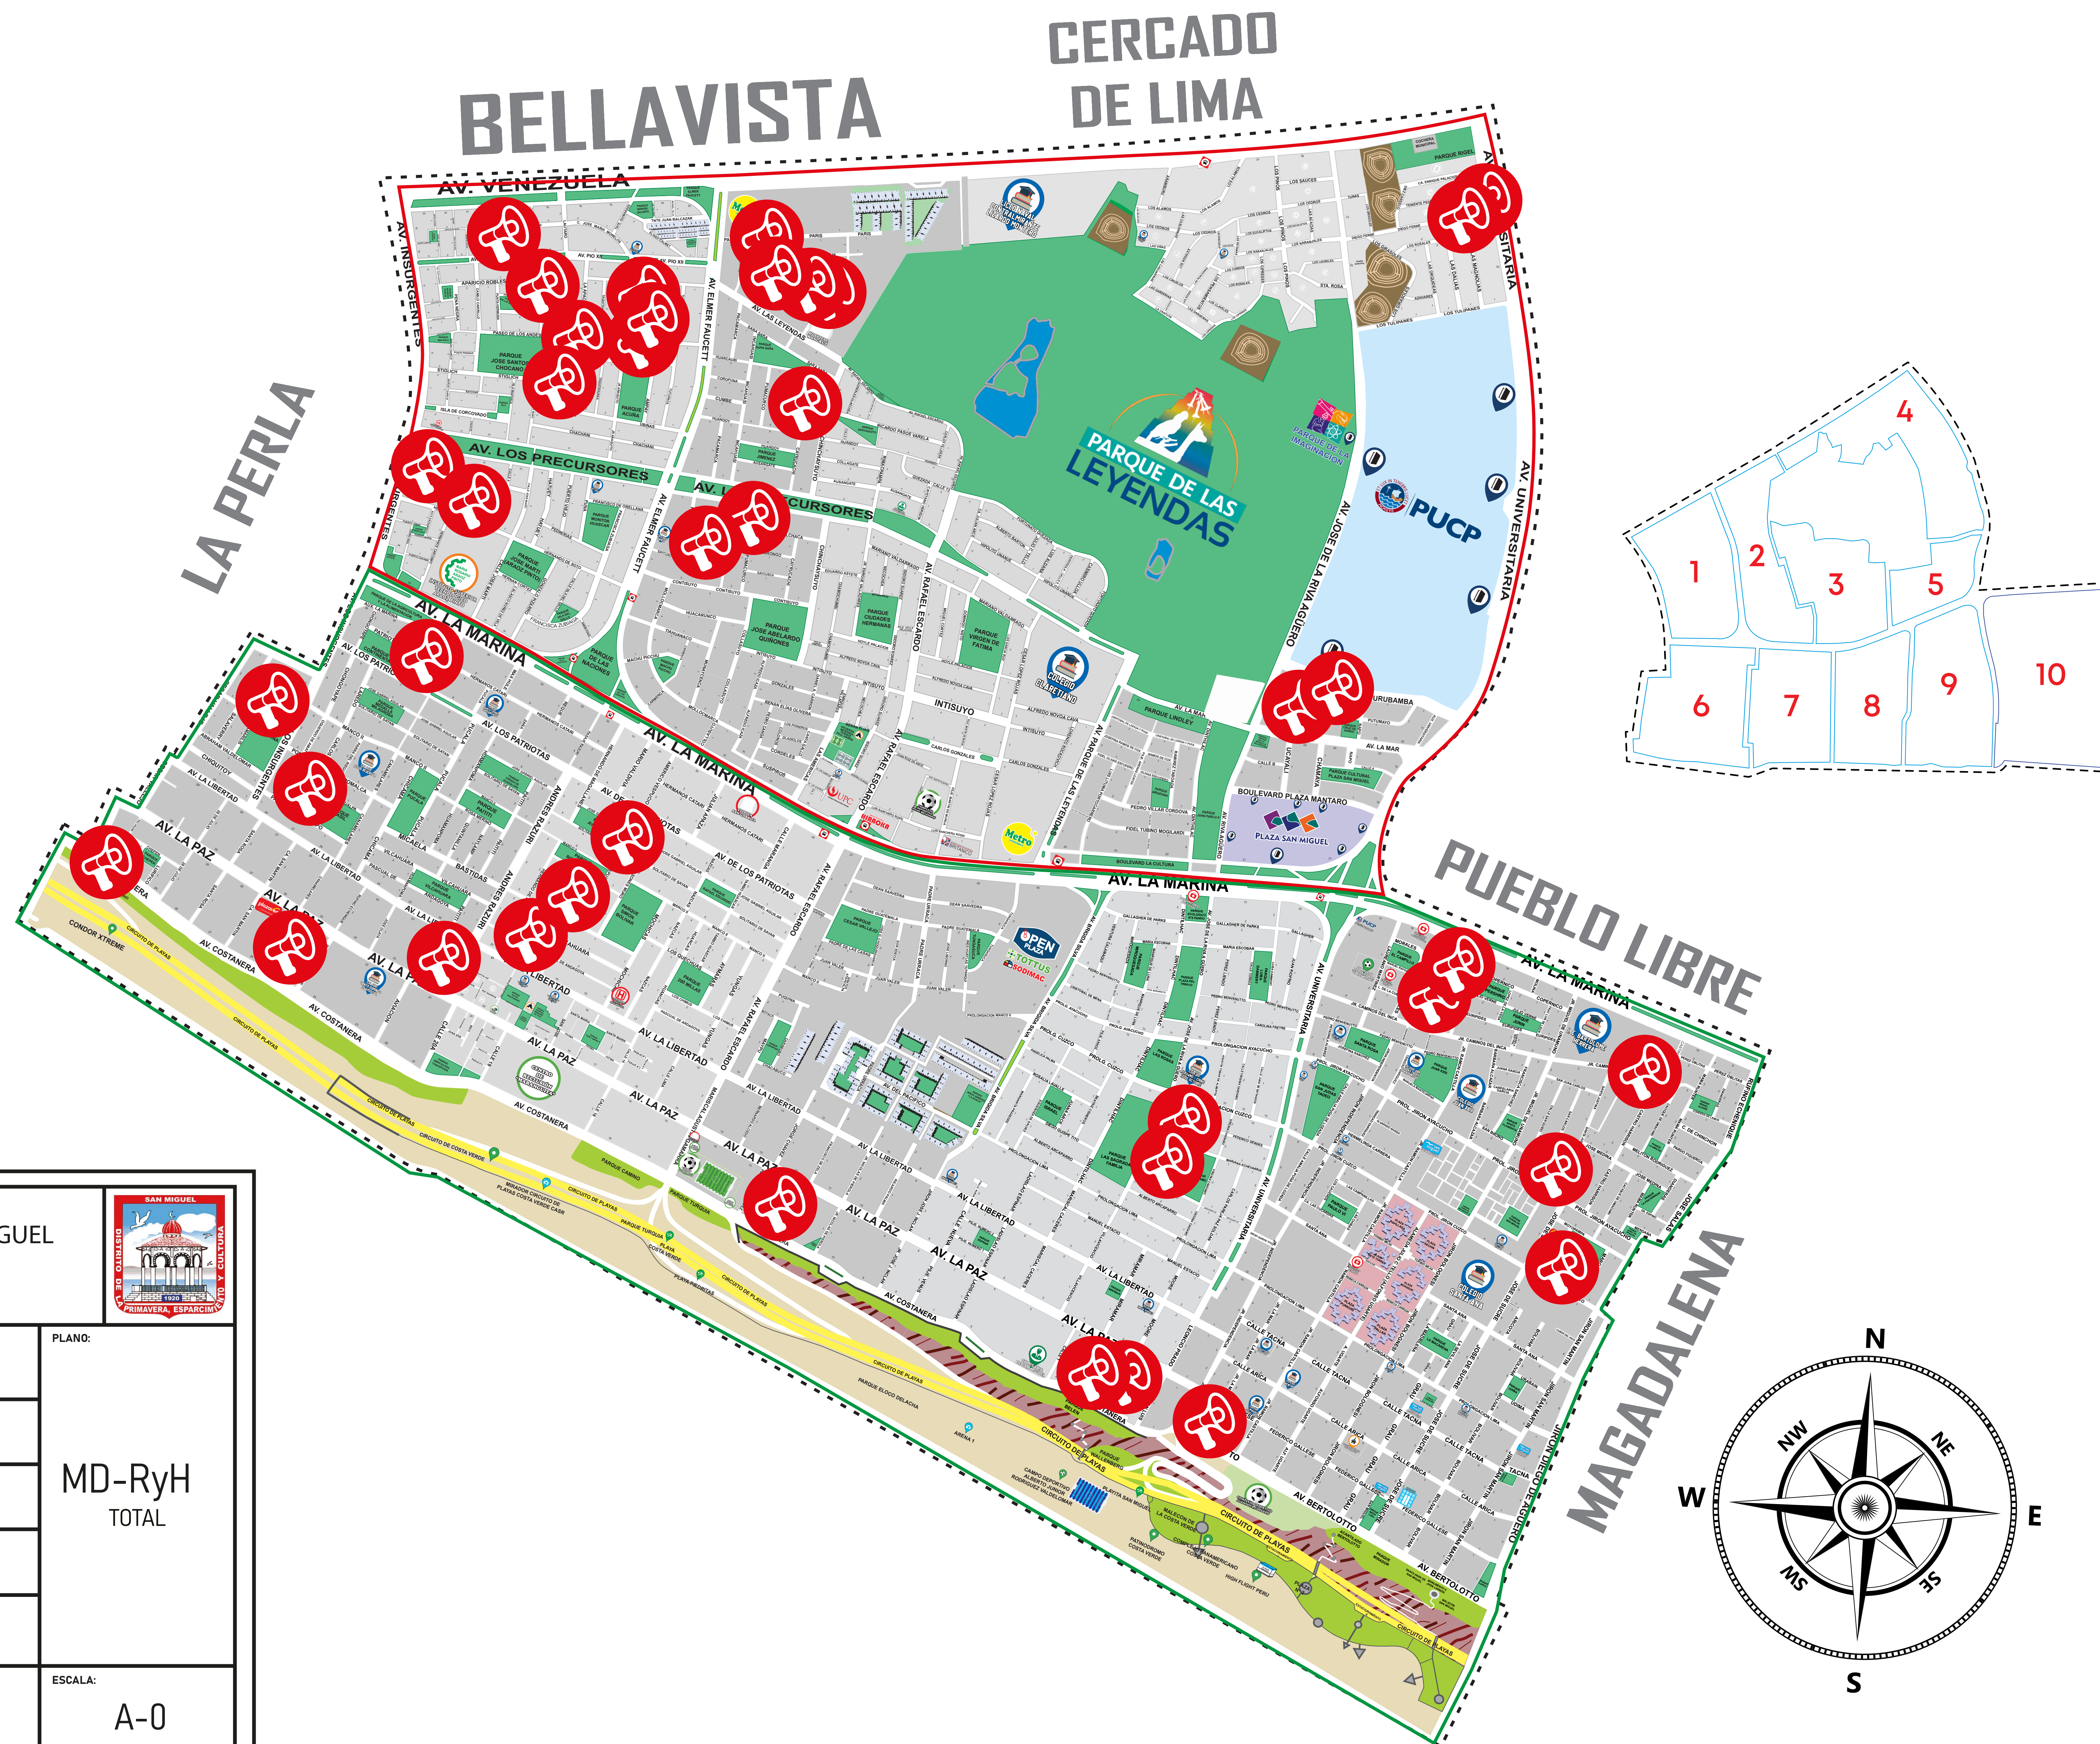

MAPA DE UBICACIÓN - MIFPSC

JURISDICCIÓN TERRITORIAL DE LAS COMISARIAS

Limite Distrital - - - - -

Limite sectorizado - - - - -

Comisarias del distrito 

Jurisdicción de CIA. Maranga: - - - - -

- 329 Manzanas
- 11,649 viviendas
- 44,345 habitantes

Jurisdicción de CIA. San Miguel: - - - - -

- 539 Manzanas
- 23,405 viviendas
- 84,762 habitantes

MUNICIPALIDAD DISTRITAL DE SAN MIGUEL
REGION POLICIAL LIMA OESTE
COMISARIA DE SAN MIGUEL Y MARANGA

MAPA DE UBICACIÓN DE MÓDULOS INTELIGENTES

ELABORADO POR
DANIEL SAMAMÉ VILLAVICENCIO
OBSERVATORIO DE SEGURIDAD CIUDADANA

FECHA:
MAYO 2023

ESCALA:
A-0