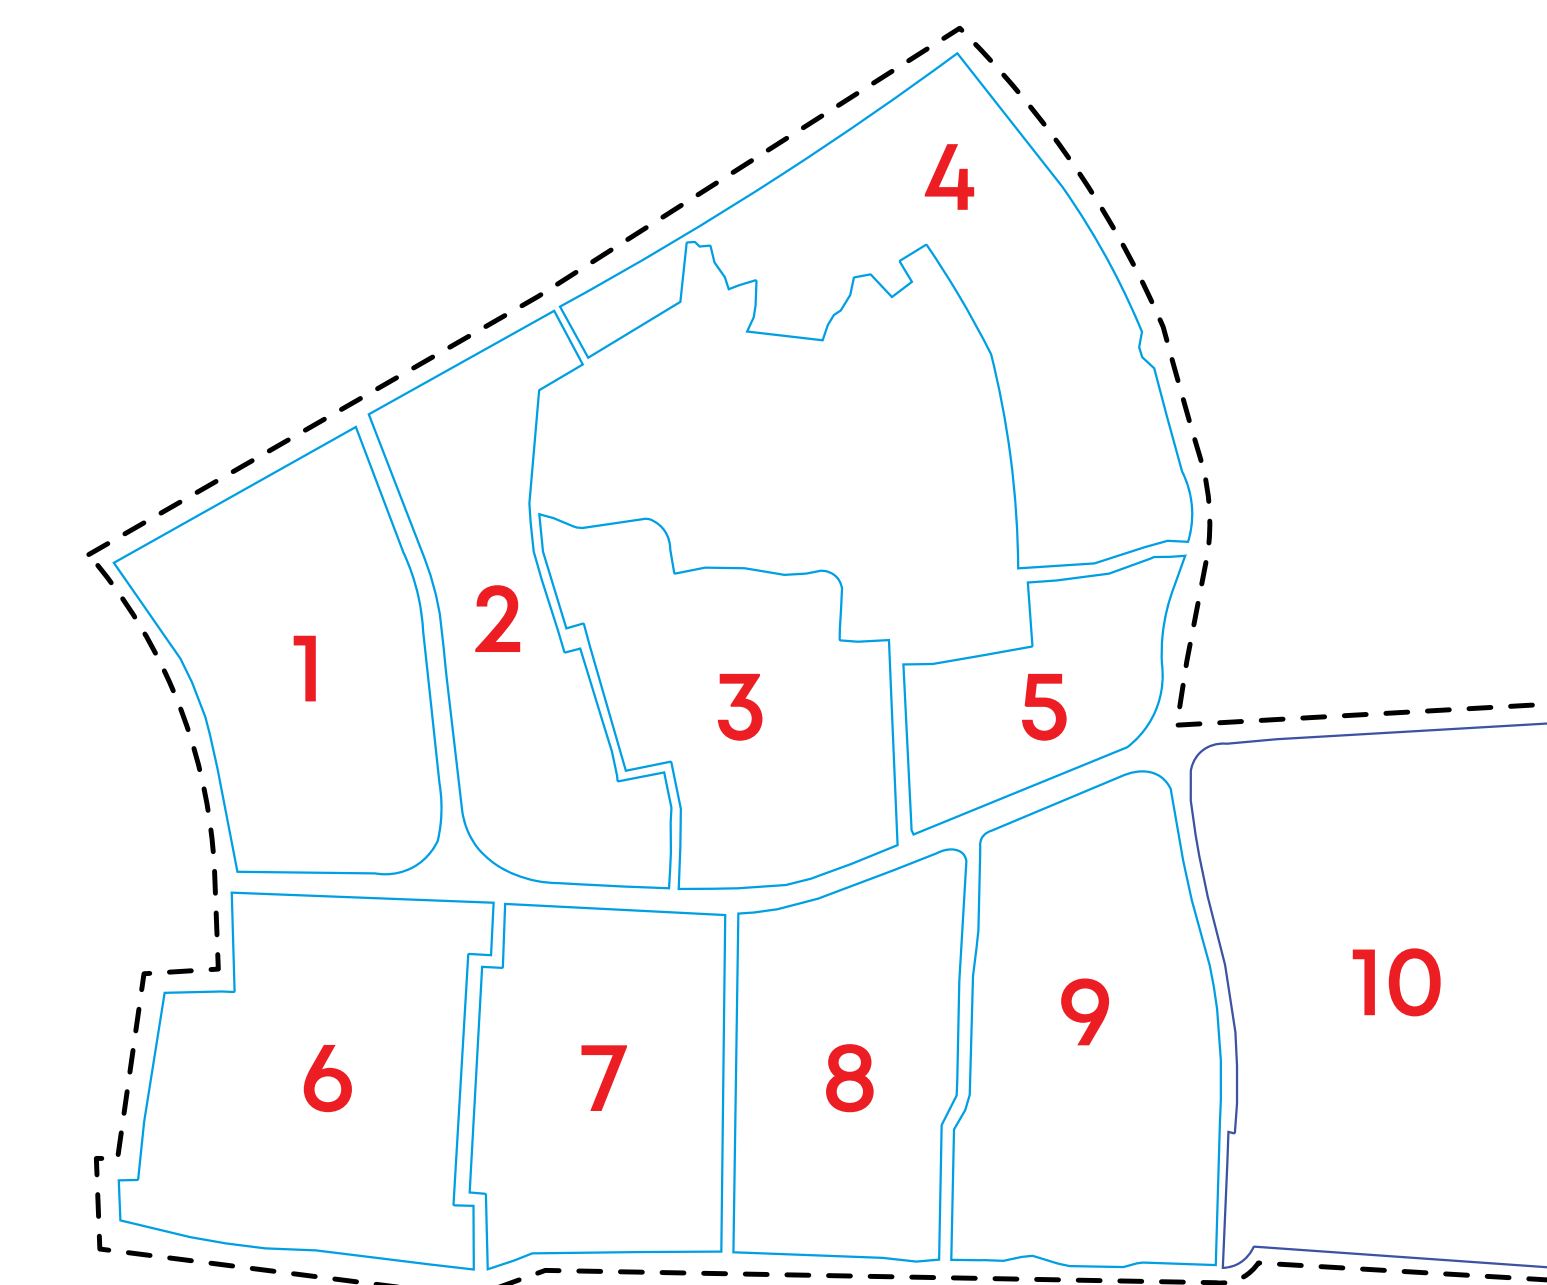

MAPA DE UBICACIÓN - MIFPSC

JURISDICCIÓN TERRITORIAL DE LAS COMISARIAS

Limite Distrital - - - - -

Limite sectorizado - - - - -

Comisarias del distrito 

Jurisdicción de CIA. Maranga: - - - - -

- 329 Manzanas
- 11,649 viviendas
- 44,345 habitantes

Jurisdicción de CIA. San Miguel: - - - - -

- 539 Manzanas
- 23,405 viviendas
- 84,762 habitantes

MUNICIPALIDAD DISTRITAL DE SAN MIGUEL
REGION POLICIAL LIMA OESTE
COMISARIA DE SAN MIGUEL Y MARANGA

MAPA DE UBICACIÓN DE MÓDULOS INTELIGENTES